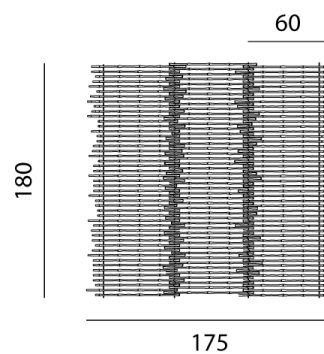

## Black 90

collezione: **Black / Accessories**

designer: **Paola Navone**

Three doors folding partition in black bamboo.

Copyright Gervasoni SpA - Tutti i diritti riservati  
Viale del Lavoro, 88 - 33050 Pavia di Udine - Italia